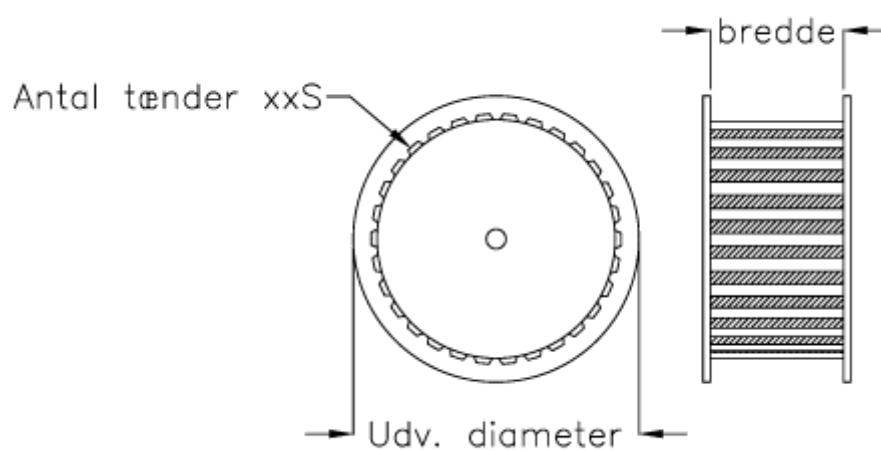

Varenummer: 603772622038
Beskrivelse: Gates tandremskive PCGT 8M - 38S 21
for taperbøsning 1610

Mål

Antal tænder	= 38
Bredde	= 12-21-36-62
Middelmål	= 96.77
Type	= 8M - 38S - xx
Udvendig diameter	= 103.00